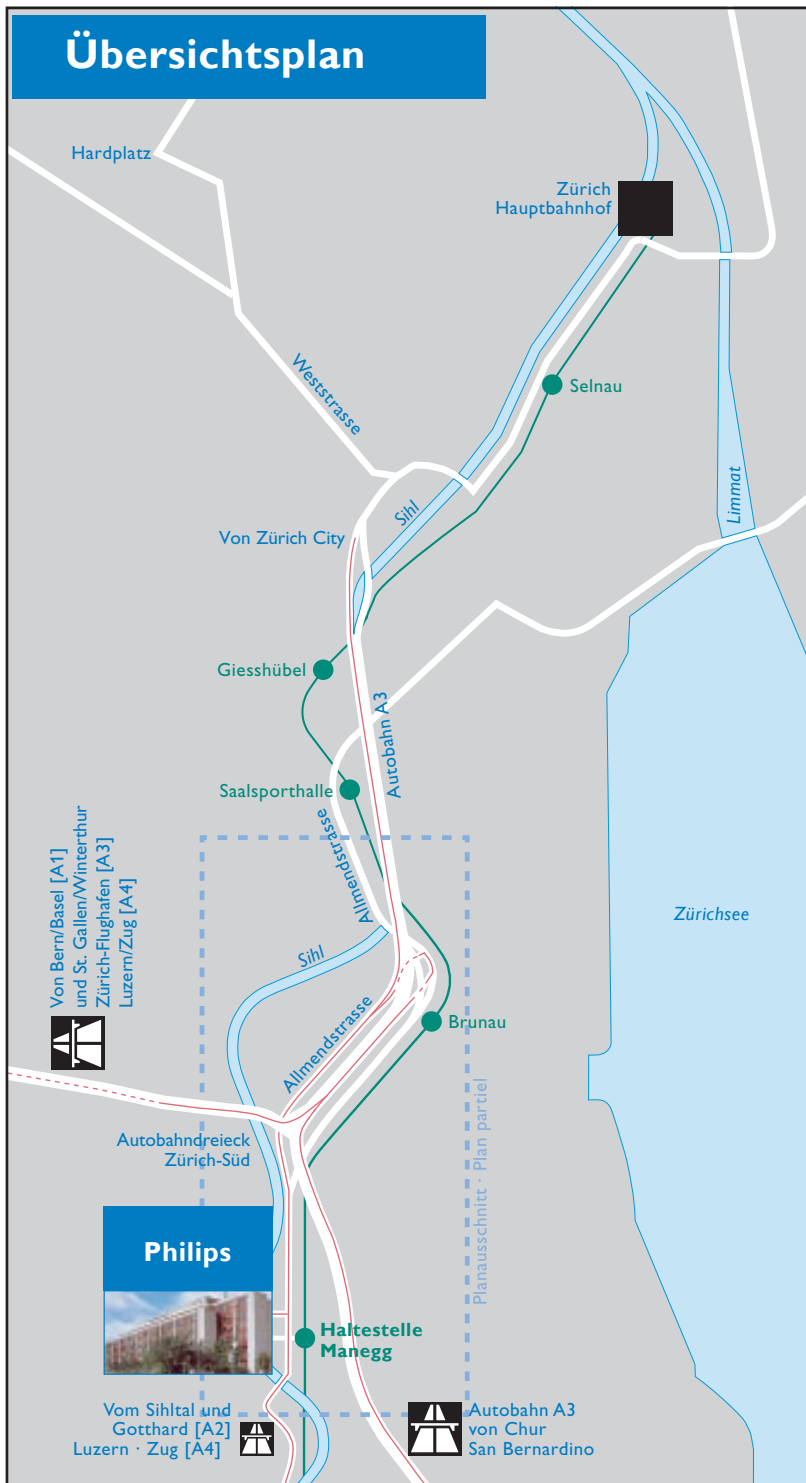

Übersichtsplan

Planausschnitt

Wie Sie uns erreichen

...mit öffentlichen Verkehrsmitteln

- **S-Bahn S4** ab Zürich-Hauptbahnhof [Gleis 1/2 Untergeschoss] Richtung Adliswil
 - bis Haltestelle Manegg
 - Züge alle 20 Minuten
 - Fahrzeit 11 Minuten

... mit dem Auto

- **von der Autobahn Chur-Zürich [A3]**
 - Ausfahrt Zürich-Brunau
 - linke Fahrspur
 - erste Abzweigung links unter der Autobahn zwischen öffentlichen Parkplätzen hindurch
 - rechte Fahrspur neben Ausfahrt A3 auf Allmendstrasse geradeaus
 - Richtung Gotthard · Luzern · Zug
 - beim ersten Lichtsignal rechts in Spindelstrasse einbiegen
 - links abbiegen auf Philips-Areal

- **von der Autobahn A1 · A3 · A4 Bern · Basel · St. Gallen · Flughafen**
 - Ausfahrt Zürich-Brunau
 - linke Fahrspur
 - erste Abzweigung links unter der Autobahn zwischen öffentlichen Parkplätzen hindurch
 - rechte Fahrspur neben Ausfahrt A3 auf Allmendstrasse geradeaus
 - Richtung Gotthard · Luzern · Zug
 - beim ersten Lichtsignal rechts in Spindelstrasse einbiegen
 - links abbiegen auf Philips-Areal

- **von der Autobahn A2 · A14 Gotthard · Luzern · Zug · Baar**
 - beim Kreisell Sihlbrugg Richtung Zürich
 - nach Ortstafel Zürich am Bahnhof Leimbach vorbei
 - nach Brücke (1. Lichtsignal) linke Fahrspur
 - beim 2. Lichtsignal links einbiegen in Spindelstrasse
 - links abbiegen auf Philips-Areal