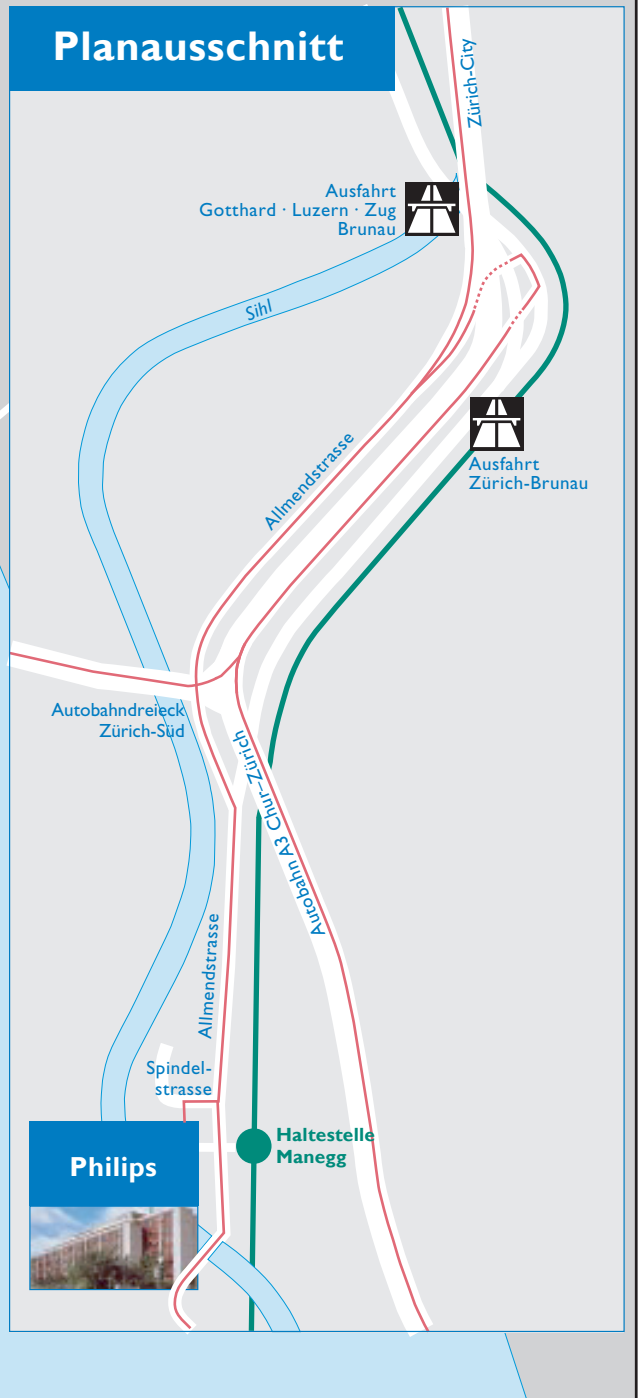

Übersichtsplan

Planausschnitt

Wie Sie uns erreichen

...mit öffentlichen Verkehrsmitteln

- **S-Bahn S4** ab Zürich-Hauptbahnhof [Gleis 1/2 Untergeschoss] Richtung Adliswil
 - bis Haltestelle Manegg
 - Züge alle 20 Minuten
 - Fahrzeit 11 Minuten

... mit dem Auto

- **von der Autobahn Chur-Zürich [A3]**
 - Ausfahrt Zürich-Brunau
 - linke Fahrspur
 - erste Abzweigung links unter der Autobahn zwischen öffentlichen Parkplätzen hindurch
 - rechte Fahrspur neben Ausfahrt A3 auf Allmendstrasse geradeaus
 - Richtung Gotthard · Luzern · Zug
 - beim ersten Lichtsignal rechts in Spindelstrasse einbiegen
 - links abbiegen auf Philips-Areal

- **von der Autobahn A1 · A3 · A4 Bern · Basel · St. Gallen · Flughafen**
 - Ausfahrt Zürich-Brunau
 - linke Fahrspur
 - erste Abzweigung links unter der Autobahn zwischen öffentlichen Parkplätzen hindurch
 - rechte Fahrspur neben Ausfahrt A3 auf Allmendstrasse geradeaus
 - Richtung Gotthard · Luzern · Zug
 - beim ersten Lichtsignal rechts in Spindelstrasse einbiegen
 - links abbiegen auf Philips-Areal

- **von der Autobahn A2 · A14 Gotthard · Luzern · Zug · Baar**
 - beim Kreisell Sihlbrugg Richtung Zürich
 - nach Ortstafel Zürich am Bahnhof Leimbach vorbei
 - nach Brücke (1. Lichtsignal) linke Fahrspur
 - beim 2. Lichtsignal links einbiegen in Spindelstrasse
 - links abbiegen auf Philips-Areal